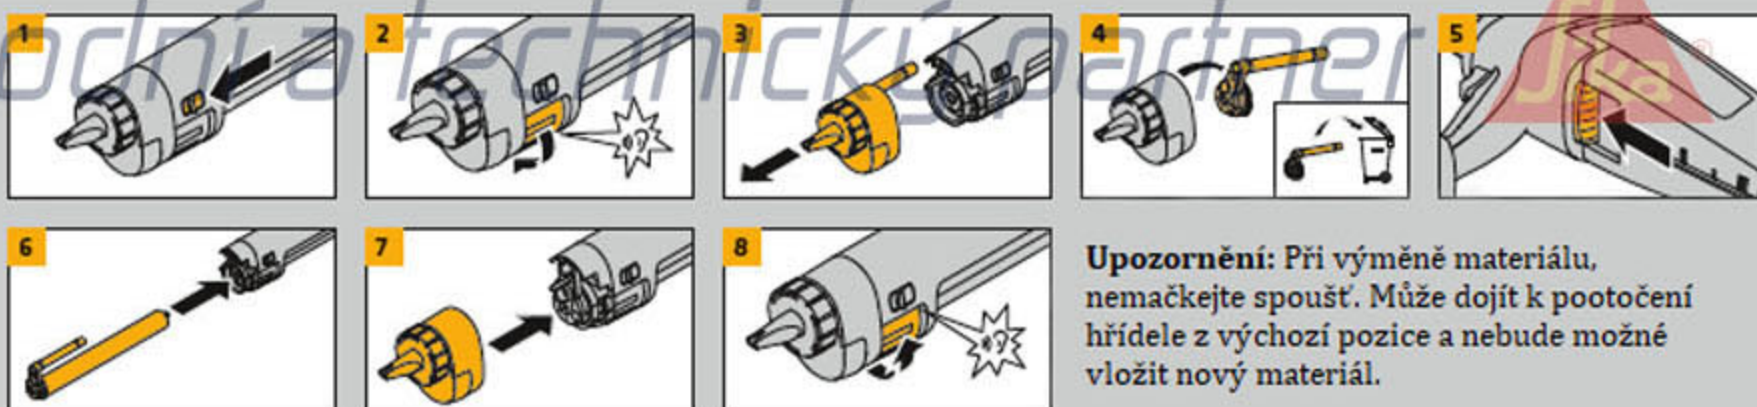

PowerCure DISPENSER QUICK REFERENCE GUIDE

Nabíjení

Příprava před lepením

Výměna mixéru

Výměna materiálu

Dlouhodobé uložení (<7 dní)

Further tutorials and instructions can be found on
www.sika.com/powercure

BUILDING TRUST