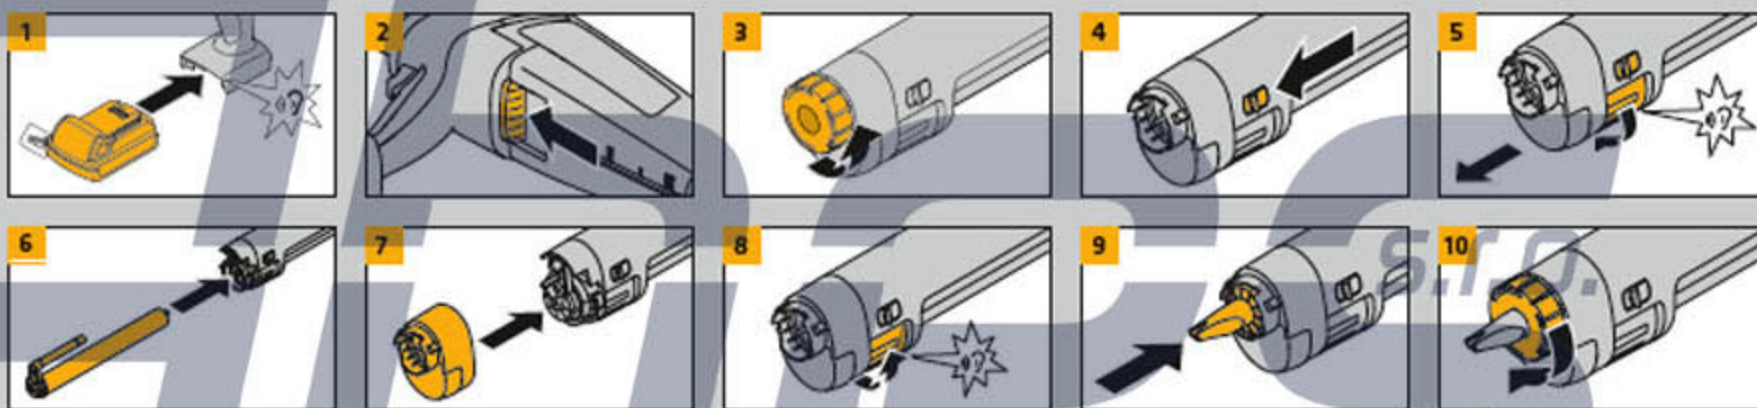

PowerCure DISPENSER QUICK REFERENCE GUIDE

Nabíjení

Příprava před lepením

Výměna mixéru

Výměna materiálu

Dlouhodobé uložení (<7 dní)

Further tutorials and instructions can be found on
www.sika.com/powercure

BUILDING TRUST