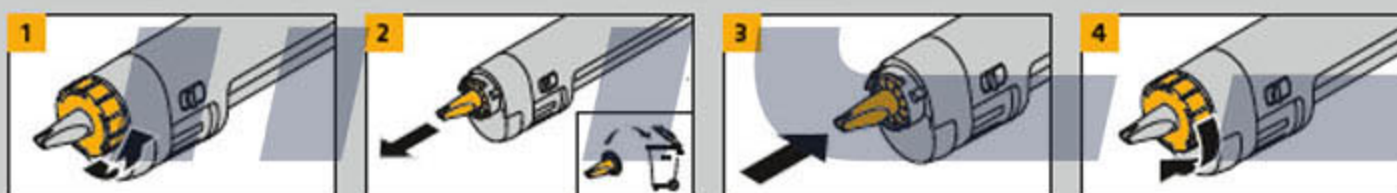

PowerCure DISPENSER QUICK REFERENCE GUIDE

Nabíjení

Příprava před lepením

Výměna mixéru

Výměna materiálu

Dlouhodobé uložení (<7 dní)

Further tutorials and instructions can be found on
www.sika.com/powercure

BUILDING TRUST