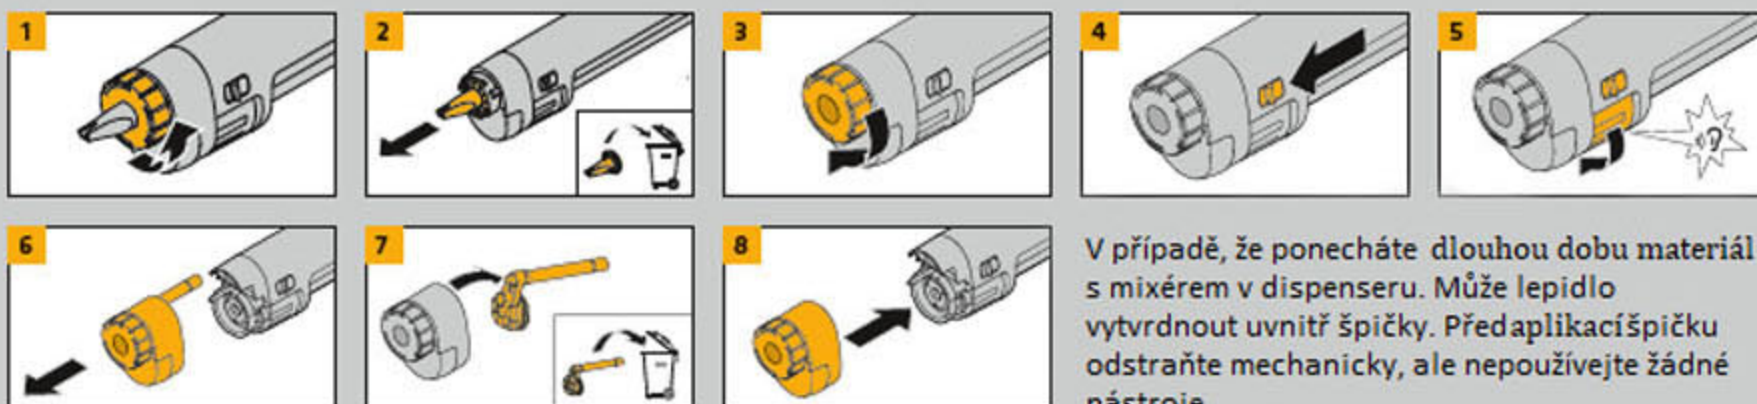

PowerCure DISPENSER QUICK REFERENCE GUIDE

Nabíjení

Příprava před lepením

Výměna mixéru

Výměna materiálu

Dlouhodobé uložení (<7 dní)

Further tutorials and instructions can be found on
www.sika.com/powercure

BUILDING TRUST